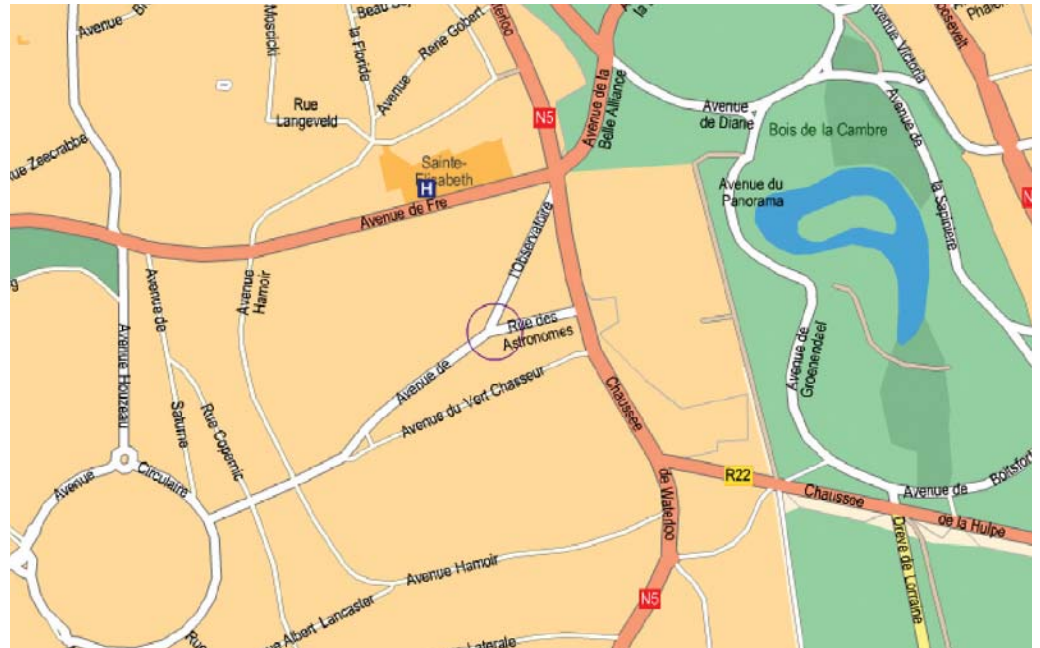

UPGRADE
YOUR MIND

PLAN D'ACCÈS